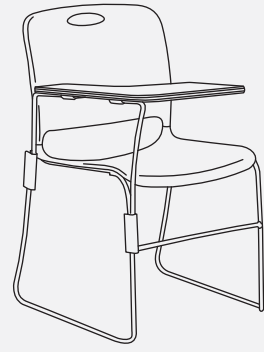

## Specifications

W19-1/4 D21-1/4 H31-1/2

Seat: W18 D17-1/2 H17-1/2

Seat pad adds 1/2" to seat height

Tablet: W12 D20-1/2